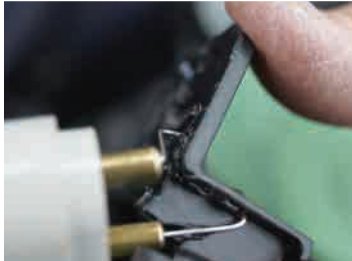

リノベートパーツ

いいと
すくめ

ヘッドライト リサイクル工程

詳しい作業工程は
<http://www.renovate.jp>
でご確認ください!!

入荷・受入れ検品

取付け欠損部の補修作業

レンズ面の 磨き作業